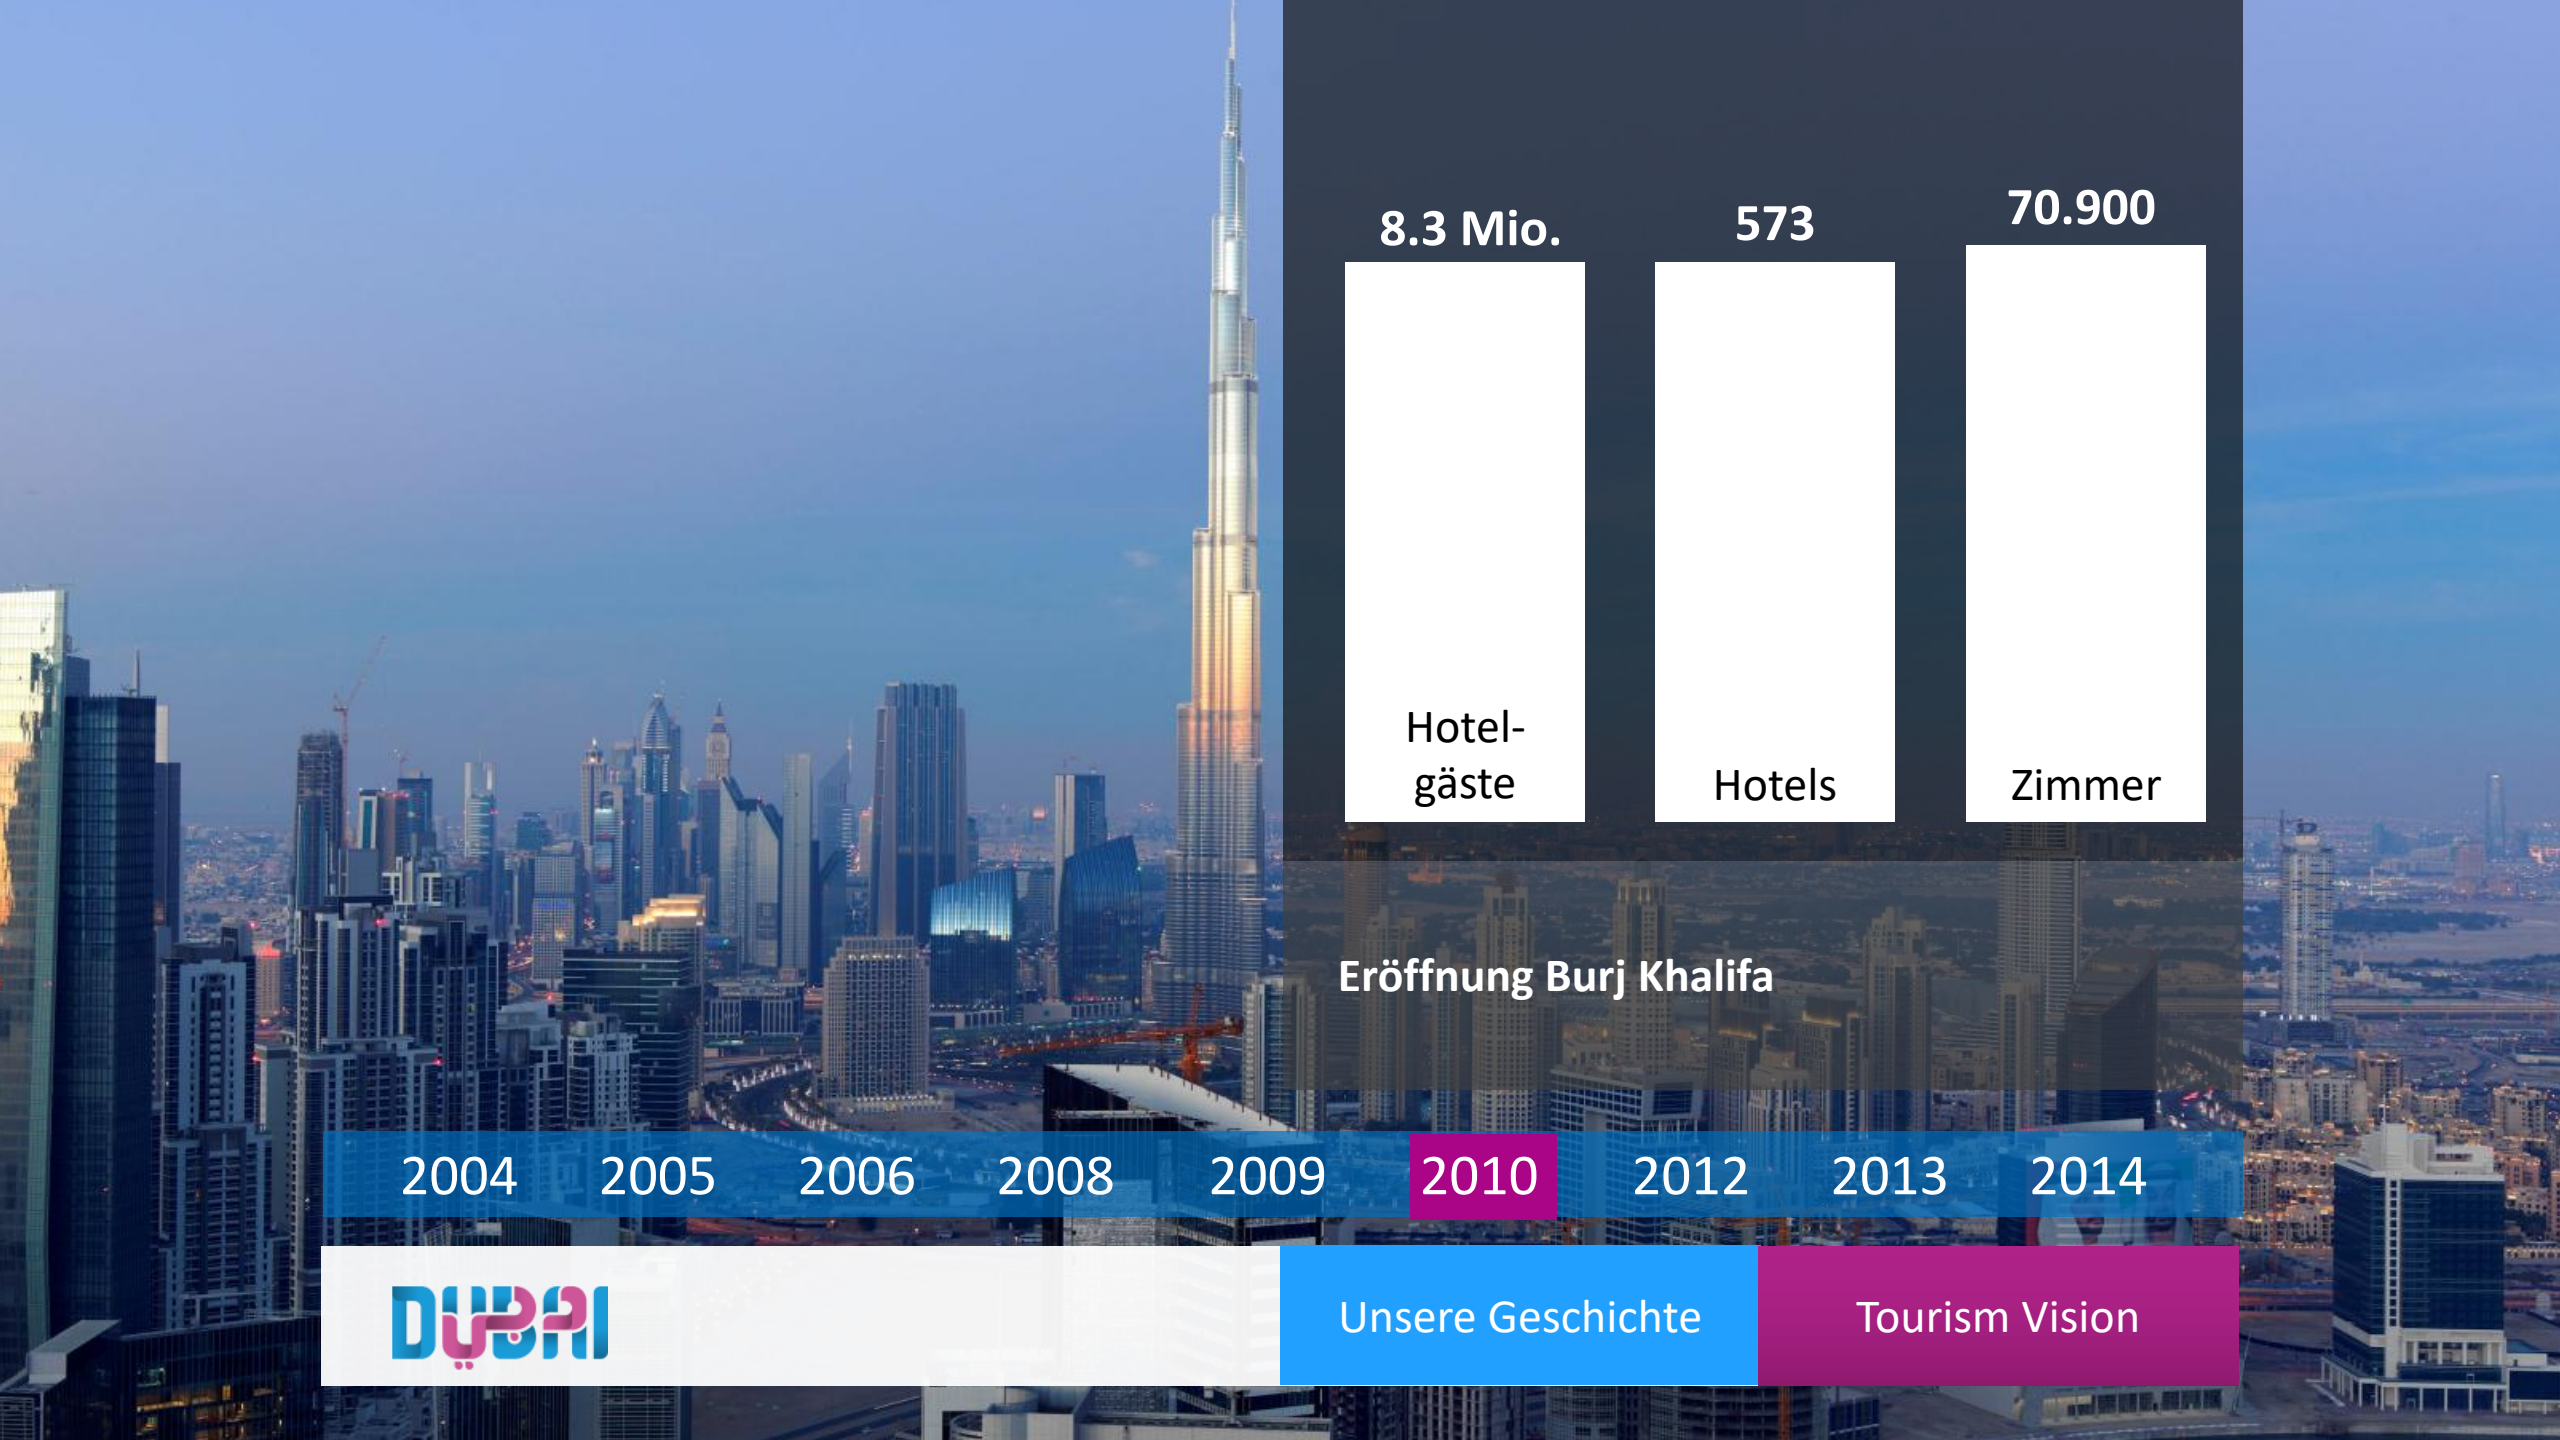

Gründung: flydubai

Eröffnung: The Dubai Mall

2004

2005

2006

2008

2009

2010

2012

2013

2014

DUBAI

Unsere Geschichte

Tourism Vision

8.3 Mio.

573

إكسبو 2020 EXPO
دبي، الإمارات العربية المتحدة
DUBAI, UNITED ARAB EMIRATES

11 million

610

84,600

Hotel-
gäste

Hotels

Zimmer

Tourism Vision 2020 veröffentlicht
Dubai gewinnt Expo 2020-Ausschreibung